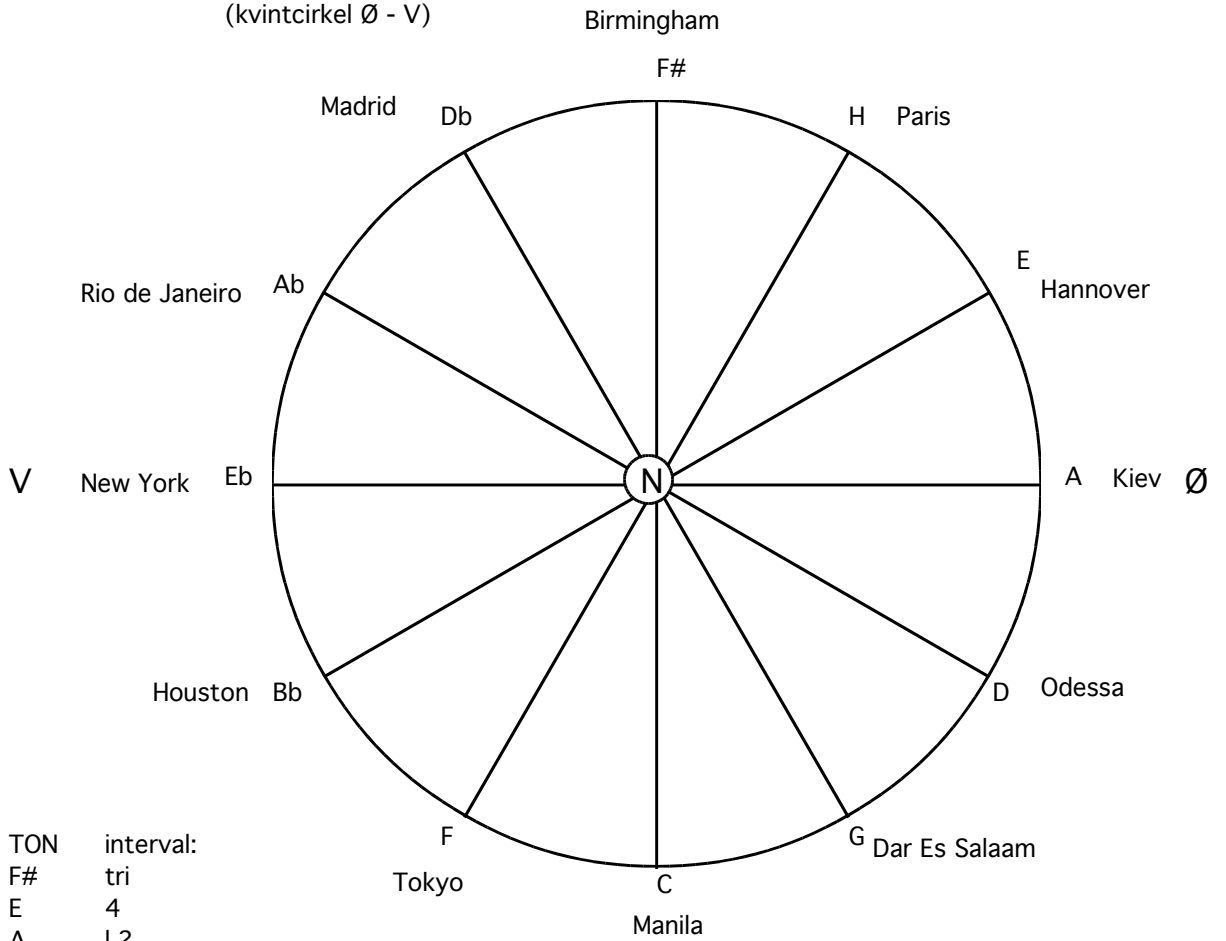

De 12 Nationer:

**TONALITET**  
(kvintcirkel Ø - V)

Kombinationer:

		TRANS	TON	interval:
1	Bir	C	F#	tri
2	Han	H	E	4
3	Kie	Bb	A	l.2
4	Par	A	H	s.2
5	Ode	Ab	D	tri
6	NY	G	Eb	s.3
7	Mad	F#	Db	4
8	Tok	F	F	0
9	Hou	E	Bb	tri
10	Man	Eb	C	l.3
11	Dar	D	G	4
12	Rio	Db	Ab	4

**TRANSPOSITION**  
(faldende kromatik N mod S)

## TRANSPOSITION

(kvart/kvintdobbelcirkel -  
transposition yderst, tonalitet inderst)