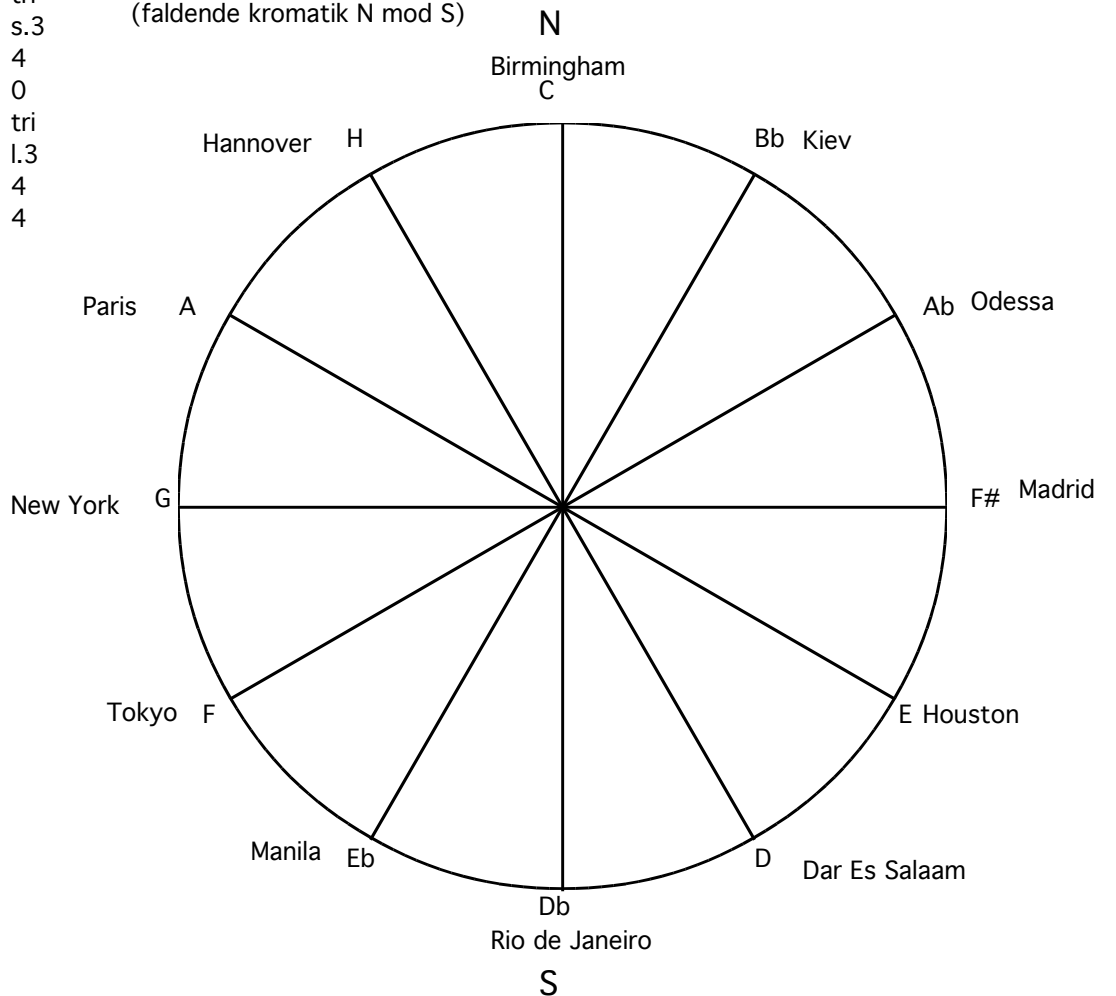

De 12 Nationer:

**TONALITET**  
(kvintcirkel Ø - V)

Kombinationer:

		TRANS	TON	interval:
1	Bir	C	F#	tri
2	Han	H	E	4
3	Kie	Bb	A	l.2
4	Par	A	H	s.2
5	Ode	Ab	D	tri
6	NY	G	Eb	s.3
7	Mad	F#	Db	4
8	Tok	F	F	0
9	Hou	E	Bb	tri
10	Man	Eb	C	l.3
11	Dar	D	G	4
12	Rio	Db	Ab	4

**TRANSPOSITION**  
(faldende kromatik N mod S)

# De 4 Imaginære:

## TRANSPOSITION

(kvart/kvintdobbelcirkel -  
transposition yderst, tonalitet inderst)